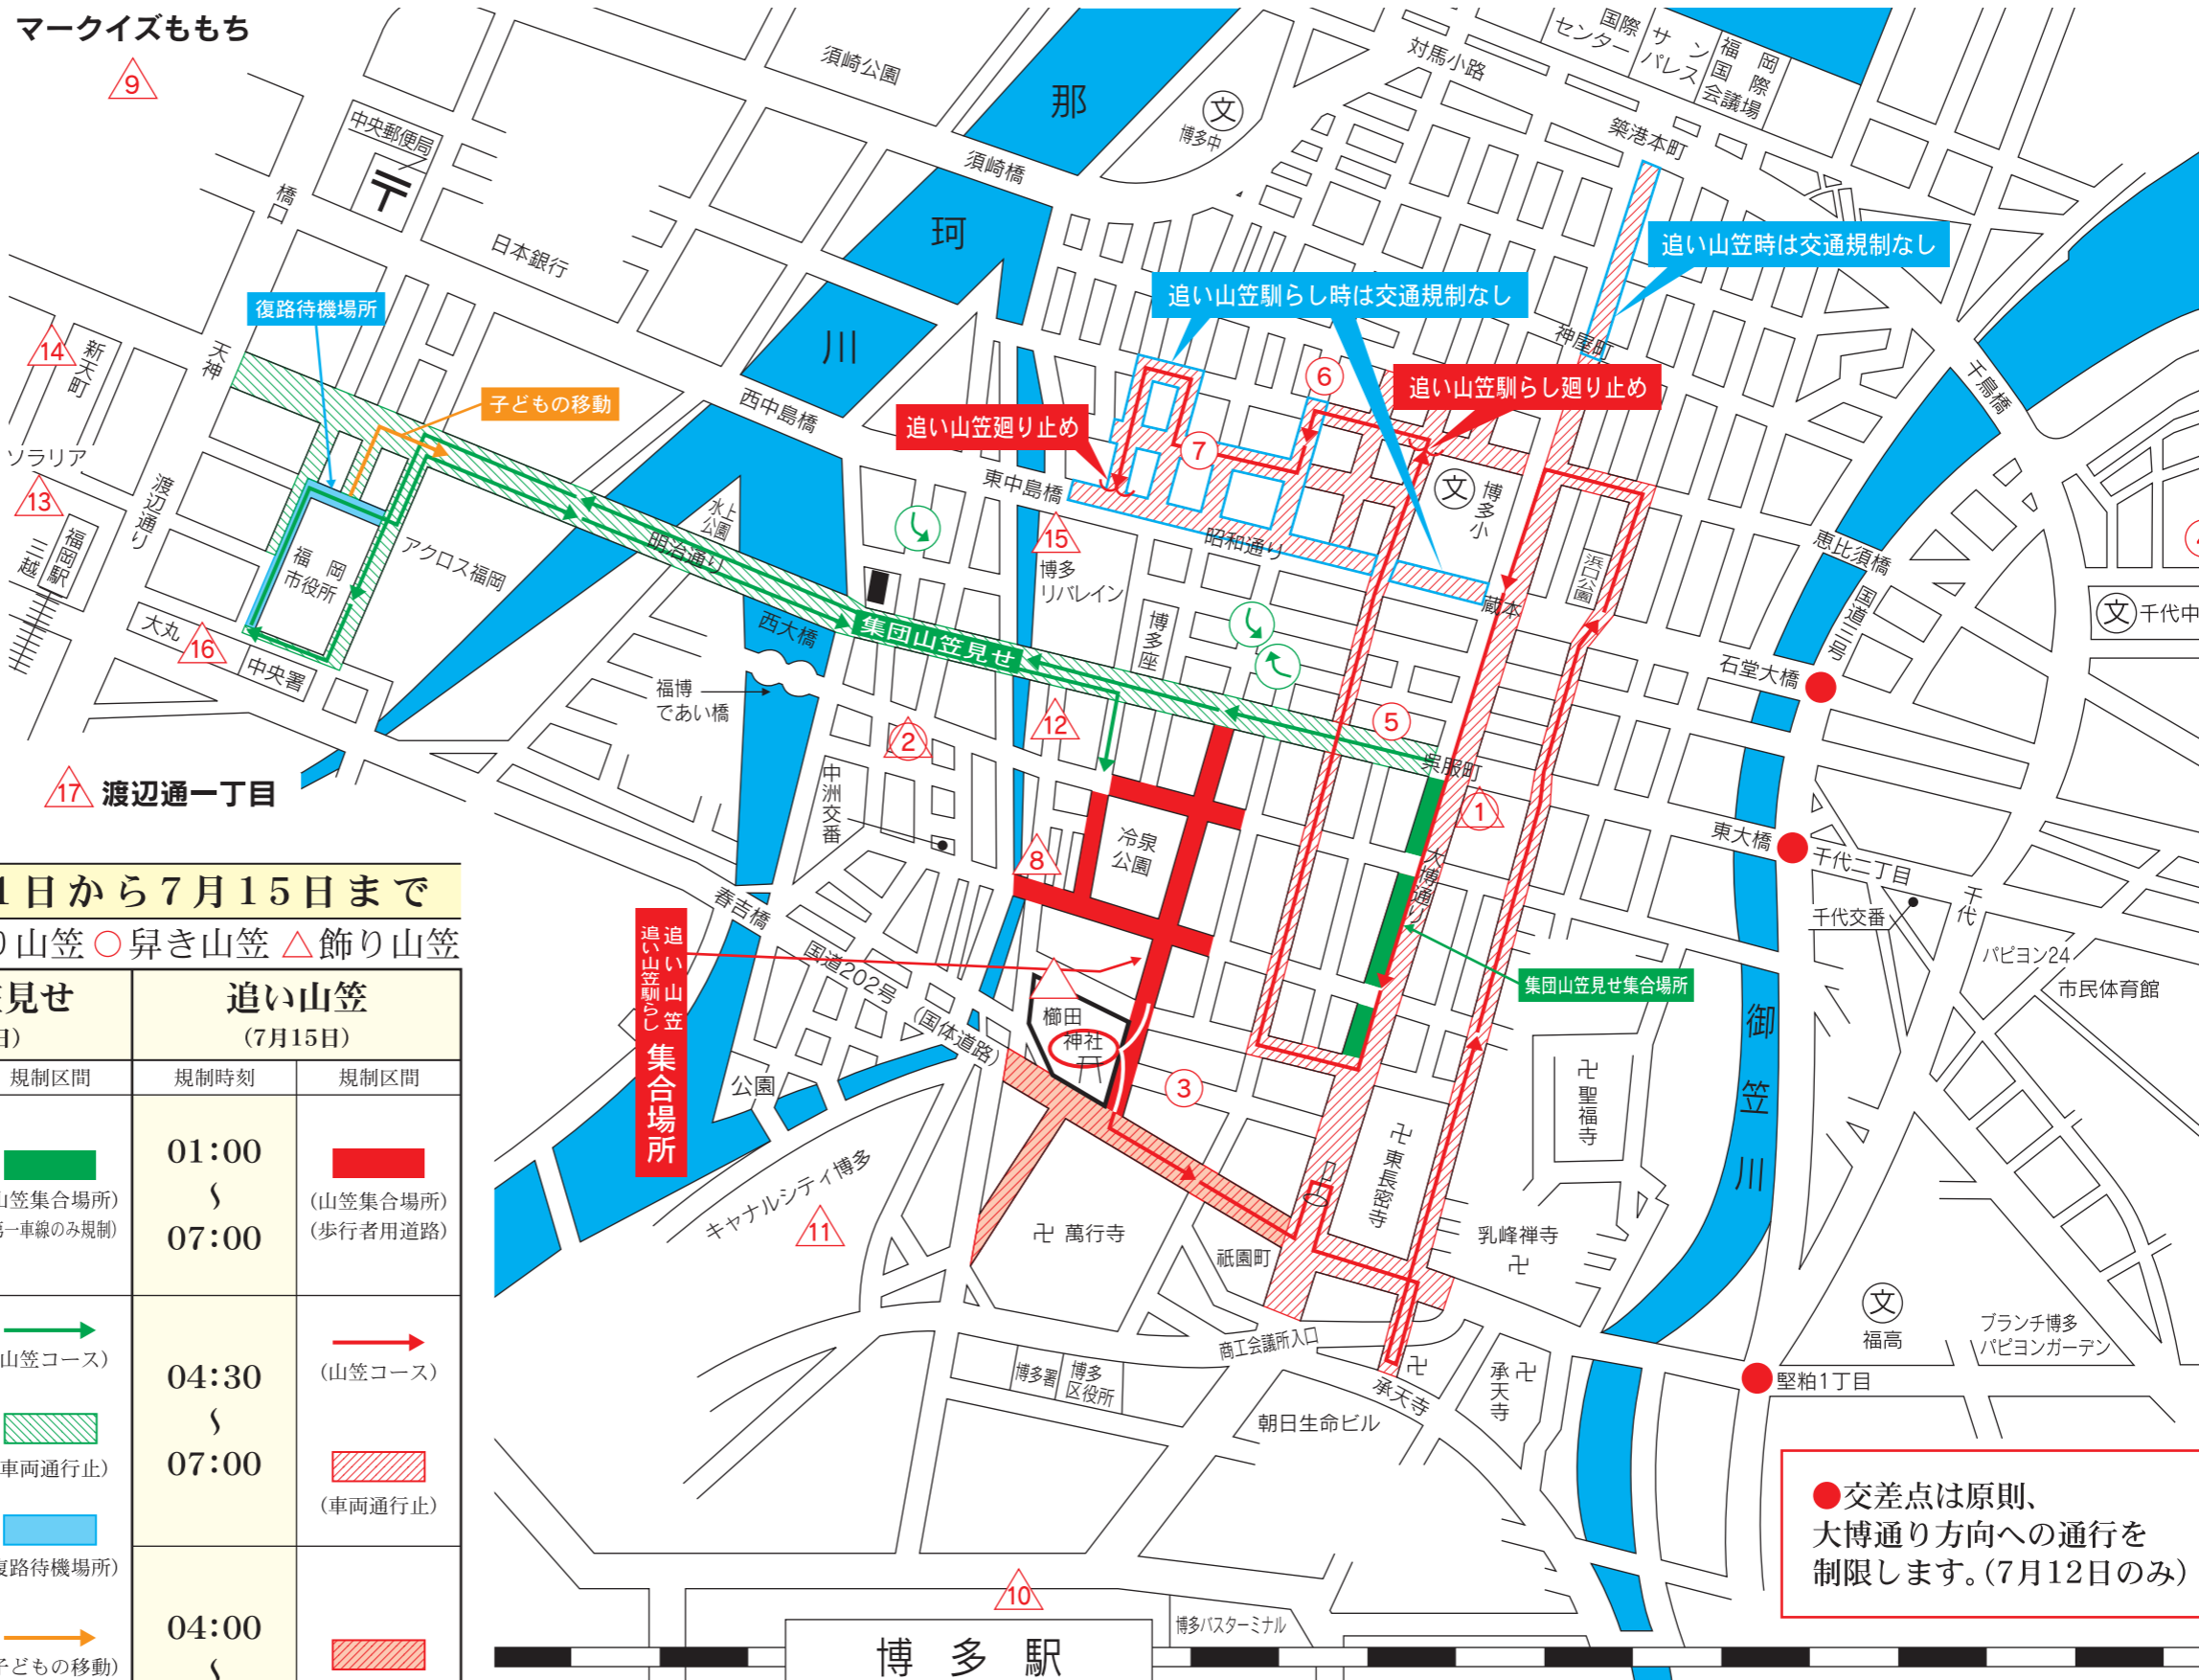

博多祇園山笠交通規制(車両通行禁止等)のお知らせ

7月1日から7月15日まで博多祇園山笠が行われます。期間中、下記のとおり交通規制を実施しますので、車両は通行できません。みなさんのご協力をよろしくお願いいたします。

下記日時以外にも一時的に交通規制を行う事があります。詳細はこちらをご覧ください。

交通規制の内容

期間 令和7年7月1日から7月15日まで
 山笠設置場所 ◯ 舁き山笠・飾り山笠 ◯ 舁き山笠 △ 飾り山笠

追い山笠馴らし (7月12日)		集団山笠見せ (7月13日)		追い山笠 (7月15日)	
規制時刻	規制区間	規制時刻	規制区間	規制時刻	規制区間
13:20 ∩ 17:30	(山笠集合場所) (歩行者用道路)	14:00 ∩ 16:00	(山笠集合場所) (第一車線のみ規制)	01:00 ∩ 07:00	(山笠集合場所) (歩行者用道路)
15:30 ∩ 18:00	(山笠コース) (車両通行止) (車両通行止) (迂回指導)	15:00 ∩ 18:00	(山笠コース) (車両通行止) (復路待機場所) (子どもの移動) (右折等禁止)	04:30 ∩ 07:00 04:00 ∩ 07:00	(山笠コース) (車両通行止) (車両通行止)

●交差点は原則、大博通り方向への通行を制限します。(7月12日のみ)

暴力団犯罪の撲滅！ 飲酒運転の撲滅！

博多祇園山笠振興会 博多警察署・中央警察署

※交通状況により規制内容が変更・延長になることがあります。現場誘導員の指示に従ってください。